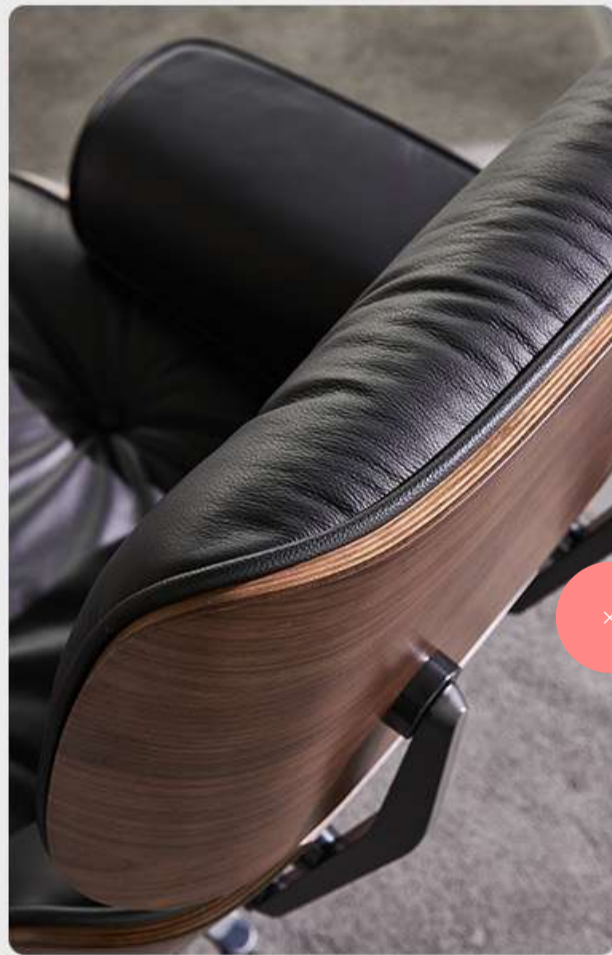

扫码看

回顶部

LOUNGE CHAIR

MICROFIBER LEATHER LOUNGE CHAIR

///

PDYA-102休闲单椅组合

DEDUCE FULL OF DESIGN AESTHETICS

Maerco.

依据人体工程学靠背设计，线条流畅、弧度适中承托人体曲线，展现优雅生活。和美静雅，释放诗意与浪漫诗意空间，彰显愉悦优雅的品质生活。

坐包丰盈饱满、软弹舒适，细腻的针织纹理感受品质生活。汲取极简精髓，不着痕迹镶嵌在家具细节，将舒适、美好和品质带入人们生活。

× 选哪款？好纠结！
先对比一下再选择

SADDLE SKIN

耐老化皮质、无惧开裂真正质保，
耐拉扯，不易皱，真皮表面柔软光滑，
手感舒适，耐刮耐磨使用寿命长。