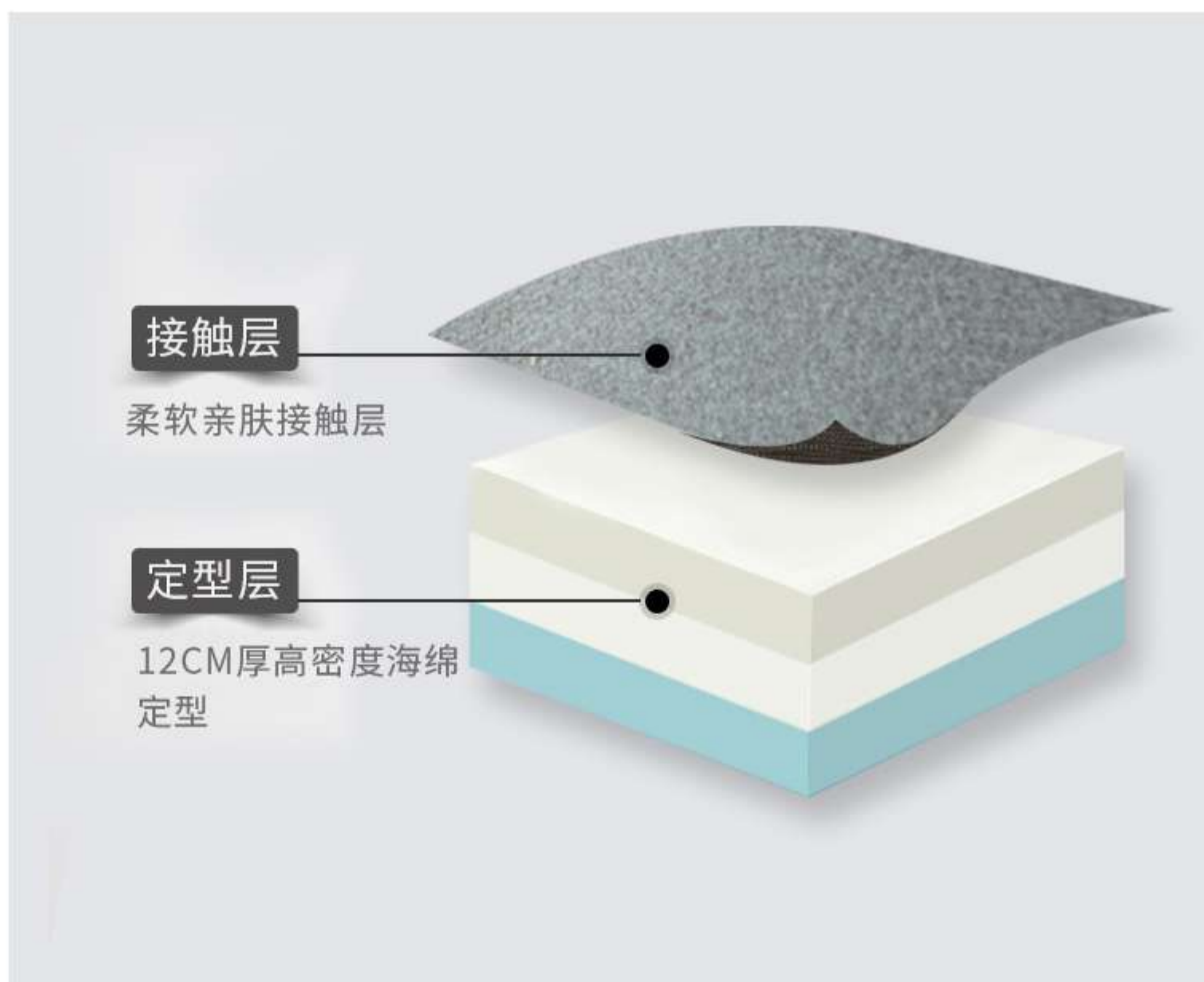

依据人体工程学靠背设计，线条流畅、弧度适中承托人体曲线，展现优雅生活。和美静雅，释放诗意与浪漫诗意空间，彰显愉悦优雅的品质生活。

坐包丰盈饱满、软弹舒适，细腻的针织纹理感受品质生活。汲取极简精髓，不着痕迹镶嵌在家具细节，将舒适、美好和品质带入人们生活。

× 选哪款？好纠结！
先对比一下再选择

SADDLE SKIN

耐老化皮质、无惧开裂真正质保，
耐拉扯，不易皱，真皮表面柔软光滑，
手感舒适，耐刮耐磨使用寿命长。